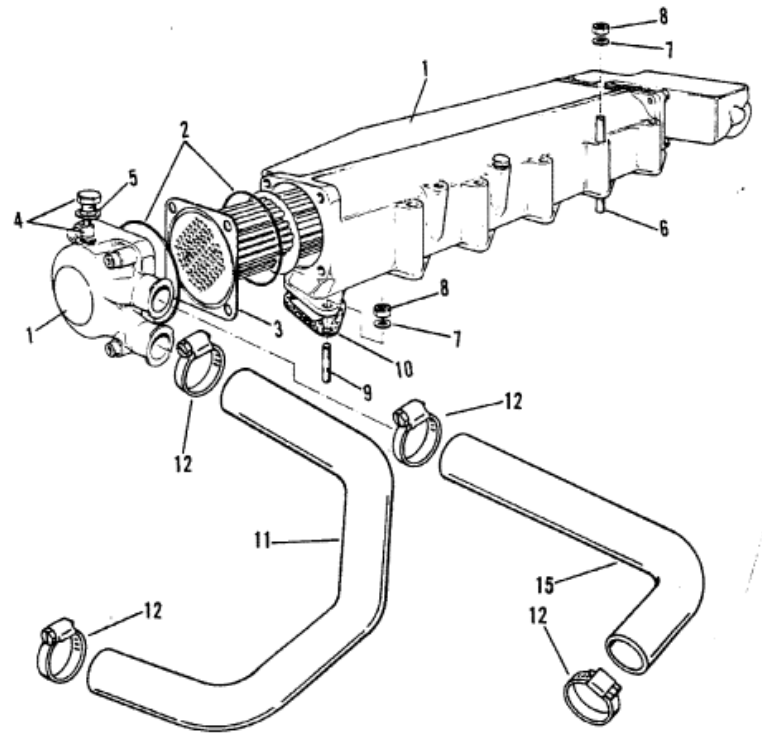

**AIR COOLER**

Parts List						
Ref	Class	Part	Description	Qty	Comment	Footnote
1		811484	AIR COOLER	1		
2	25	811485	O-RING	2		
3		811486	RADIATOR INSERT	1		
4	10	811487	PLUG ANODE	1		
4A		816000	ANODE	1		
5	12	811483	SEALING WASHER	1		
6	16	801763444	STUD	5		
7	12	809931067	WASHER	7		
8	11	801761715	NUT	7		
9	16	801763443	STUD	2		
10	27	801333472	GASKET	6		1
11	32	805017	HOSE	1		
12	54	801326523	CLAMP	4		
15	32	805018	HOSE	1		
16	27	811490	GASKET SET			